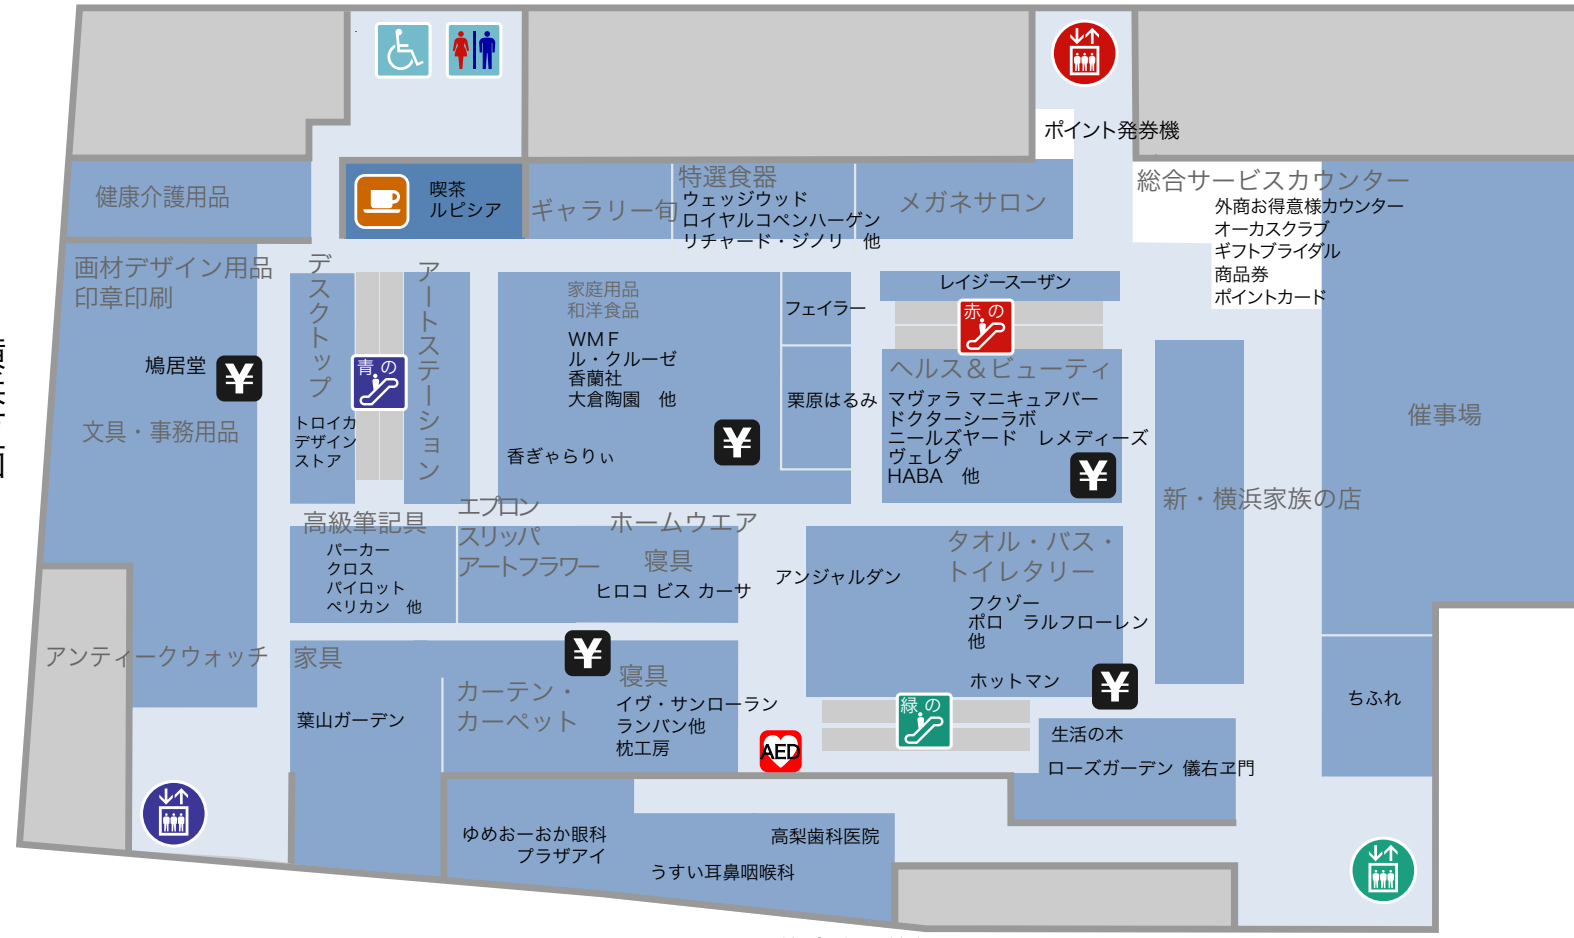

横浜方面

横須賀方面

鎌倉街道側

2012年3月7日現在

アイコンについて

- 喫茶
- お会計
- 青のエレベーター
- 赤のエレベーター
- 緑のエレベーター
- スロープ
- 紳士・婦人化粧室
- 婦人化粧室
- お子様トイレ
- 駐車場
- 案内所
- バスターミナル
- レストラン
- ATM
- 青のエスカレーター
- 赤のエスカレーター
- 緑のエスカレーター
- エスカレーター
- 車椅子対応一般トイレ
- パウダールーム
- 京急線
- 地下鉄
- タクシー乗り場
- AED