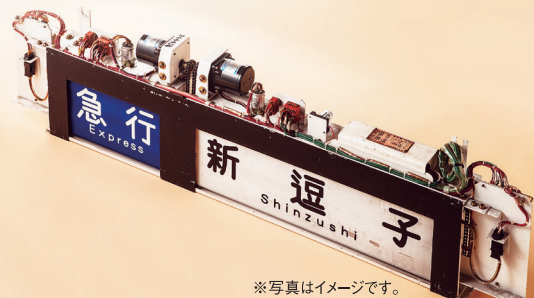

電車市場

- ① トレインキーホルダー.....税込各540円
- ① 京急2100形 ポーチ.....税込1,620円

DBドイツの鉄道特集

- ① マグネットカレンダー.....税込1,242円
- ① DB鉄道ICEペン立て.....税込3,090円

電車部品即売会

12/28(土)・29(日)・30(月) 3日間限定

※写真はイメージです。

※混雑の場合は、会場入口にてお並びいただき、時間制の販売とさせていただきます。くわしくは店頭にておたずねください。