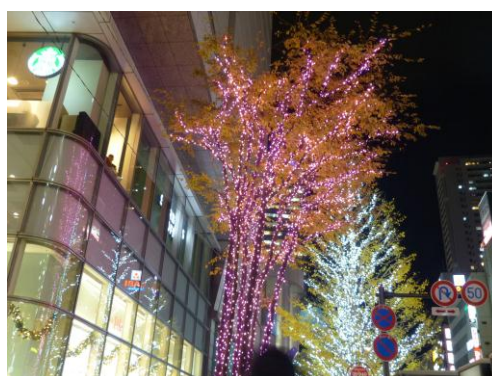

5. お客さまのお問合せ先

京急百貨店 TEL. 045-848-1111 (代表)

【受付時間 営業時間内】

以上