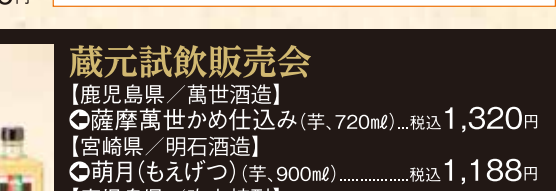

【佐賀県/増田羊羹本舗】
⑲増田の小城羊羹 昔風手造り
(260g)税込756円

【熊本県/くま純】
⑳熊本いきなり団子
(1コ)税込195円

【熊本県/福田屋熊本和菓庵】
㉑栗千里(バラ)
(1コ)税込135円

【宮崎県/宮崎果汁】
㉒宮崎県産 濃縮果汁
(720ml)税込1,296円

【鹿児島県/下窪製菓茶】
㉓金乃月 知覧茶 霧の鼻
(100g)税込1,620円

【佐賀県/夢一屋】
㉔西瓜糖
(150g)税込3,780円

蔵元試飲販売会
【鹿児島県/萬世酒造】
㉙薩摩萬世かめ仕込み(芋、720ml)税込1,320円
【宮崎県/明石酒造】
㉚明月(もえげつ)(芋、900ml)税込1,188円
【鹿児島県/吹上焼酎】
㉛薩の鼓動(麦、720ml)税込1,500円
【宮崎県/井上酒造】
㉜孤独な天使(アーツ&麦、720ml)税込2,581円

※酒類のため20歳以上のお客様を対象とさせていただきます。※お車で来店のお客様の駐車は無料となります。
※お一人様各1点限りとさせていただきます。※数量限定につき売り切れの際は、ご容赦ください。
※内容は各店舗にてご確認ください。