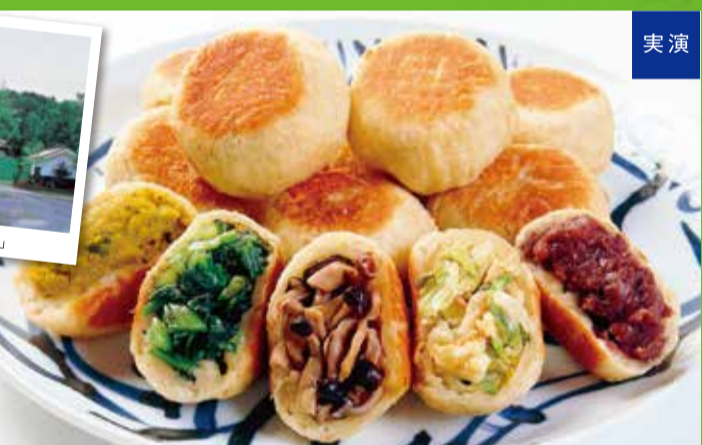

小麦粉とそば粉の皮で具を包む「おやき」は、家ごとに味が異なる長野の郷土料理。【いろは堂】では蒸焼きでこんがり、ふっくら、焼き上げています。