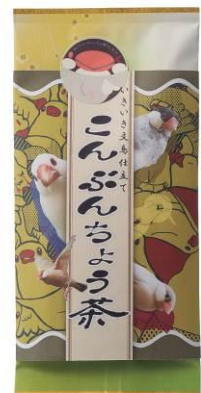

《8月31日（木）、9月1日（金）限定》

東京表参道にある「ことりカフェ」の
かわいくて、さらにとってもおいしい
オリジナルケーキです。

【ことりカフェ】

左：オカメインコ 右：セキセイインコ

《各日限定100個》 《各日限定50個》

（各1コ）750円（税込）

地元神奈川県のパナソニック

「イクミママのどうぶつドーナツ」登場！
どれにしようか迷うほど可愛くて美味しい
ドーナツが楽しめます！

【イクミママのどうぶつドーナツ】

《全12種類》

（1コ）345円（税込）より

2. トリグッズが大集結！実演ブースやグッズ販売コーナー

【とりみカフェ】

小鳥アイスクリーム

《全9種類》

（1コ）378円（税込）

【とりみカフェ】

左：うらなインコクッキー

540円（税込）

右：こんぶんちょう茶

540円（税込）

【かんたろう】

マグカップ各種 1,620円（税込）

鳥モチーフのソファやクッションなど
インテリア用品も初登場