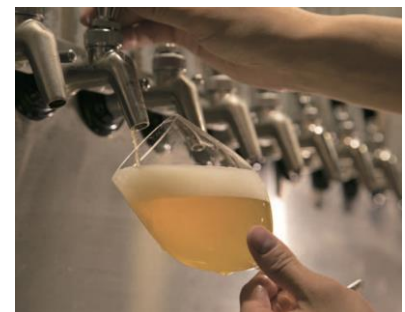

・上大岡ビールで乾杯！

場 所：6階紳士服売場

時 間：15：00

●12月16日（日）

・きかんしゃトーマスが遊びにくるよ！

一緒に写真撮影もできます。

場 所：5階子ども売場

時 間：11：00, 14：00

・店長サンタ登場！

店内に登場する店長サンタを見つけてください。見つけたお客さまには、「プチクリスマスプレゼント」を差し上げます。

時 間：第1回：11：30, 第2回：14：30