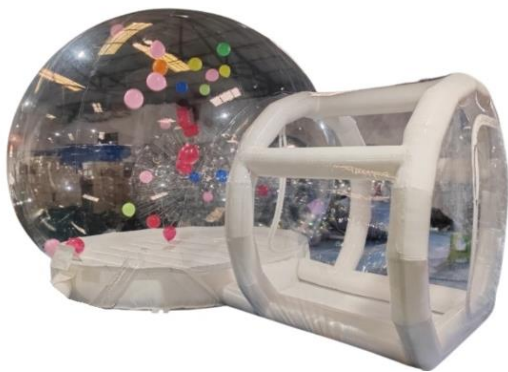

4階イベントプラザでは、12月13日（土）、14日（日）の2日間、お子さまが中に入って遊ぶことのできる「ふわふわスノードーム」が初登場いたします。

屋上では、12月20日（土）から31日（水）まで、アクリル板を使用した水も電気も使わないエコなスケートリンク『ノンアイススケートリンク』が今年も登場します。転んでも濡れることなく、お子さまから大人までご利用いただけます。

また、同会場にて、親子で遊べるイベントとして、スーパーカーでドライブできる『キッズカート』や、小さなお子さまも簡単に遊べる電気を使わない『エコポニー』が、制限時間内乗り放題です。

そのほか、期間中は、シロクマやサーベルタイガー、ペンギンなどの動物の巨大オブジェの展示や、12月20日（土）にサンタクロースが登場し、一緒に写真撮影ができるイベントも開催いたします。

詳細は別紙のとおりです。

※写真はイメージです

「Wing Christmas2025」ウイング久里浜に『ふわふわスノードーム』や『ノンアイススケートリンク』が登場！サンタクロースとの写真撮影会も！

◆◆【ウィング久里浜クリスマスイベント】について◆◆