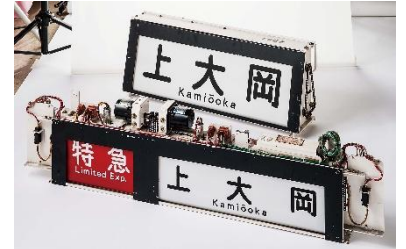

◆◆京急鉄道フェスティバル◆◆

日時 2026年4月24日(金)～5月7日(木)
※最終日5月7日(木)は当会場のみ17:00まで
場所 7階催事場ほか
協力 京浜急行電鉄株式会社, 京浜急行バス株式会社, 川崎鶴見臨港バス株式会社
有限会社グローブプランニング

1. 京急鉄道フェスティバル メイン会場

会場 7階催事場
入場料 無料

(1) 鉄道部品展示

パンタグラフや非常通報器, スピードメーター, 放送制御増幅器, 名板など, 普段は見ることのできない実物を間近でご覧いただけます。

(2) 体験コーナー・クイズコーナー

方向幕操作や, 電車が曲がるしくみの実験, 電車の部品に関するクイズコーナーなどをお楽しみいただけます。

各日10:00～17:00, 体験無料

(3) ステージイベント(各回30分)

イ. 「京急に最も詳しい男 飯島 学氏トークショー」

日時 5月4日(月・祝) 11:00から, 14:00から

ロ. 「京急電鉄現役乗務員による安全教室・お仕事講座」

日時 5月5日(火・祝) 11:00から, 14:00から

ハ. 「けいきゅん, けいまるくんがやってくる!」

日時 5月6日(水・祝) 11:00から, 14:00から

※写真はイメージ