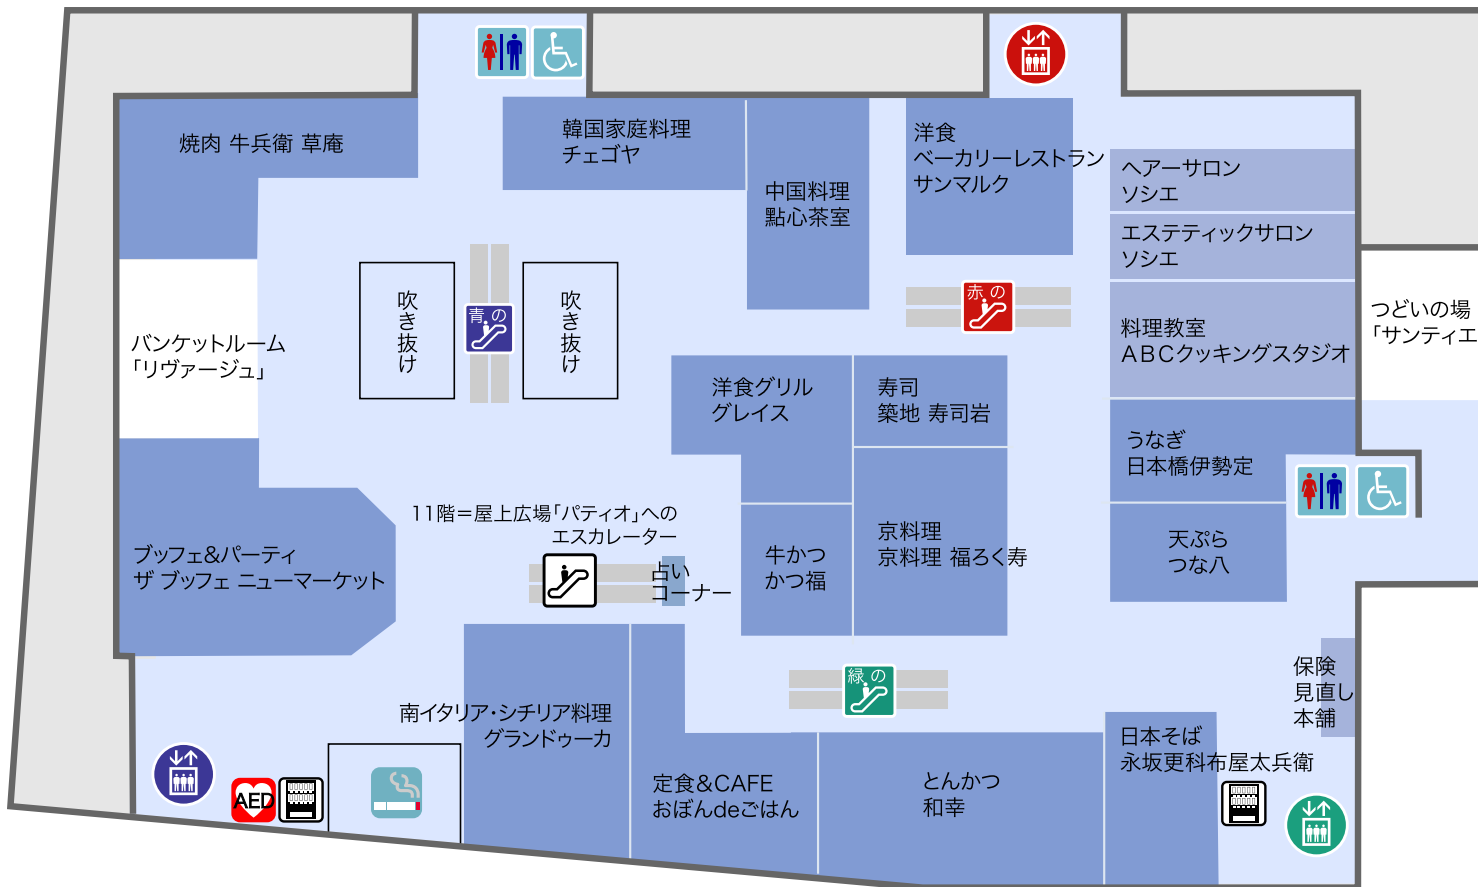

イーストテラス側

横浜方面

横須賀方面

鎌倉街道側

2024年2月9日現在

アイコン

-  青のエレベーター
-  赤のエレベーター
-  緑のエレベーター
-  紳士・婦人化粧室
-  喫煙所
-  青のエスカレーター
-  赤のエスカレーター
-  緑のエスカレーター
-  エスカレーター
-  車椅子対応一般トイレ
-  AED
-  自動販売機