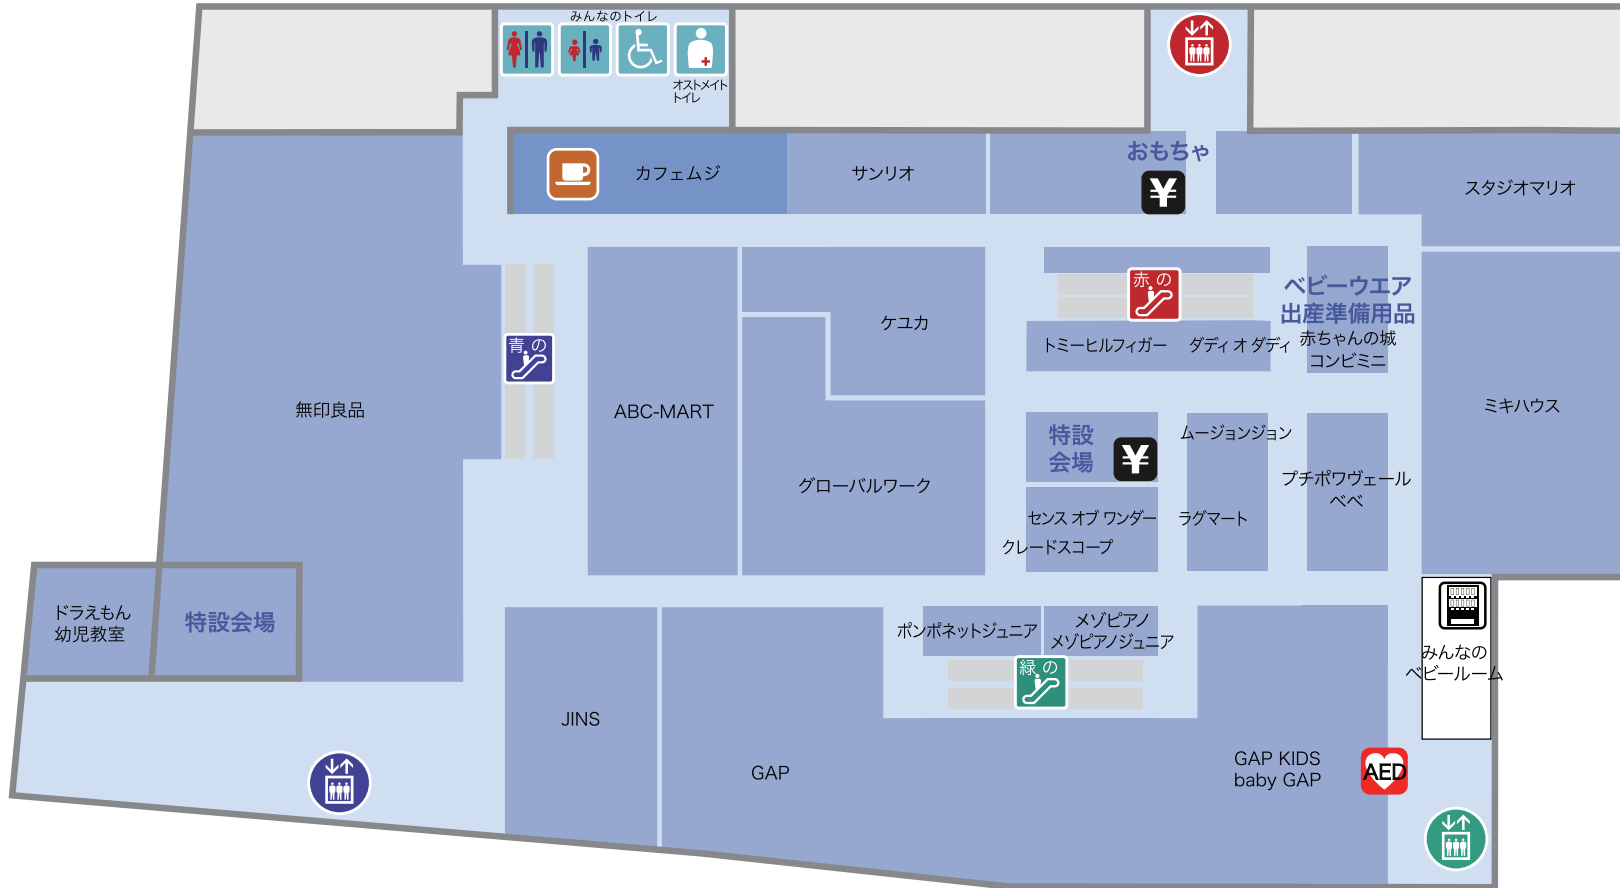

イーストテラス側

横浜方面

横須賀方面

鎌倉街道側

2022年4月1日現在

アイコン

喫茶

お会計

青の
エレベーター

赤の
エレベーター

緑の
エレベーター

紳士・婦人
化粧室

お子様
トイレ

オストメイト
トイレ

青の
エスカレーター

赤の
エスカレーター

緑の
エスカレーター

車椅子対応
一般トイレ

AED

自動販売機