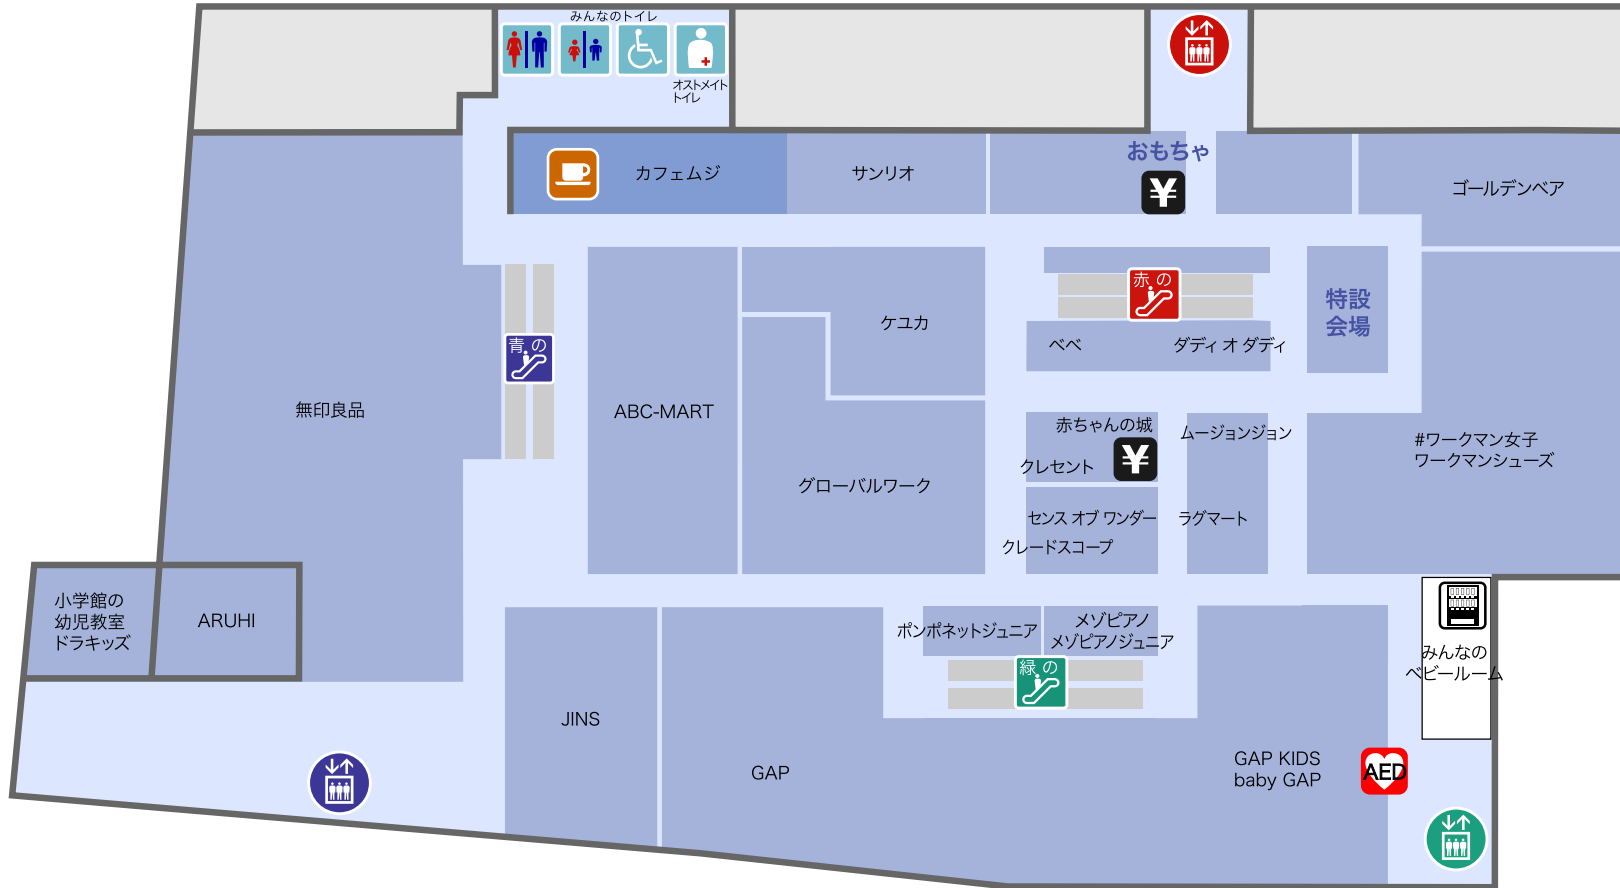

イーストテラス側

横浜方面

横須賀方面

鎌倉街道側

2024年9月4日現在

アイコン

喫茶

お会計

青の  
エレベーター

赤の  
エレベーター

緑の  
エレベーター

紳士・婦人  
化粧室

お子様  
トイレ

オストメイト  
トイレ

青の  
エスカレーター

赤の  
エスカレーター

緑の  
エスカレーター

車椅子対応  
一般トイレ

AED

自動販売機