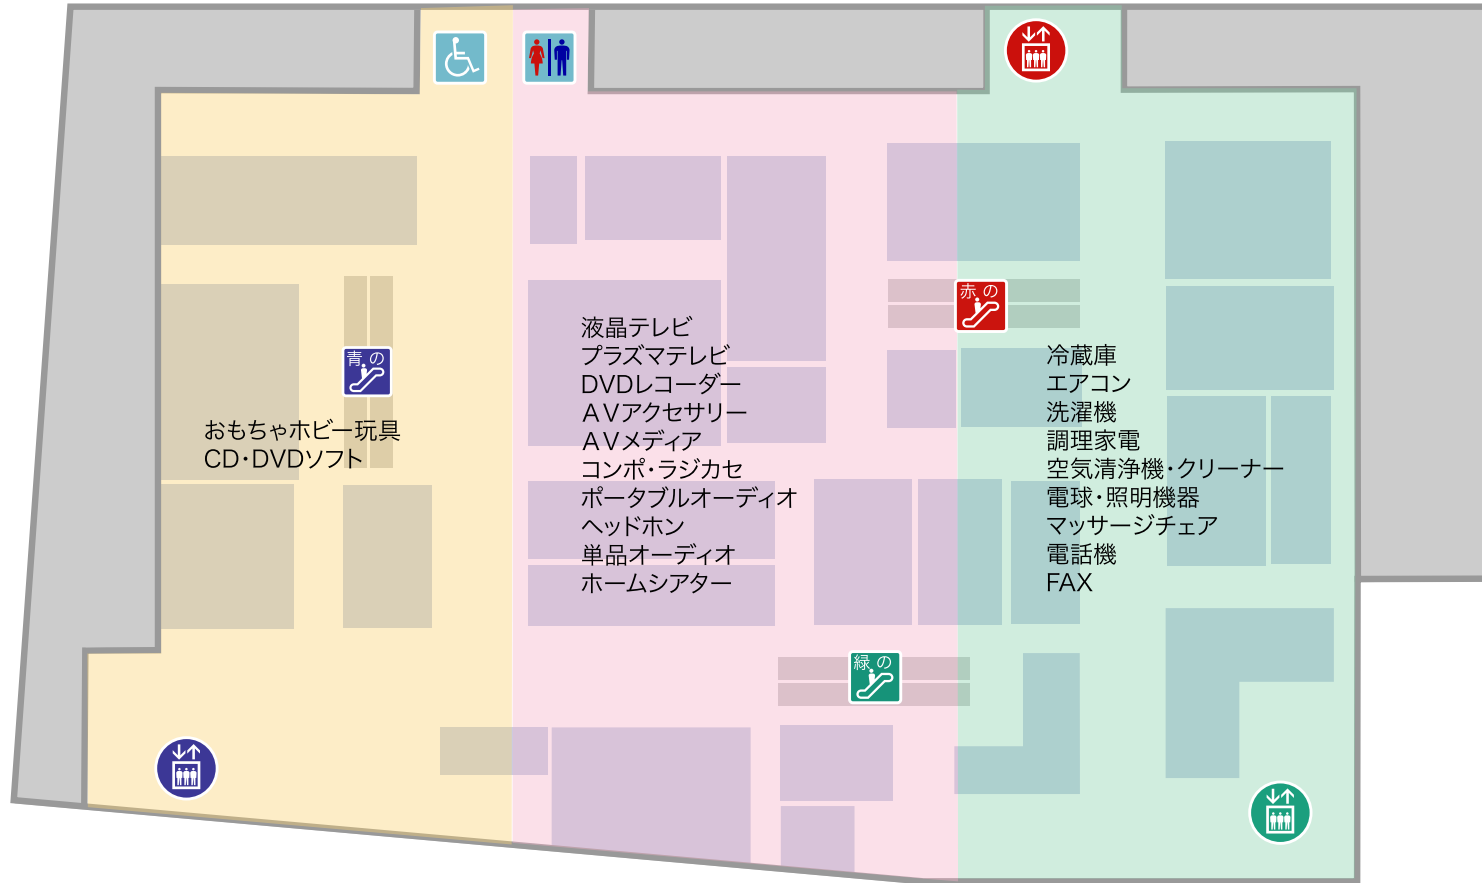

8階 ヨドバシカメラ

イーストテラス側

横浜方面

横須賀方面

鎌倉街道側

2022年11月8日現在

アイコン

- | | | | |
|---|---|---|--|
|  青の
エレベーター |  赤の
エレベーター |  緑の
エレベーター |  紳士・婦人
化粧室 |
|  青の
エスカレーター |  赤の
エスカレーター |  緑の
エスカレーター |  車椅子対応
一般トイレ |