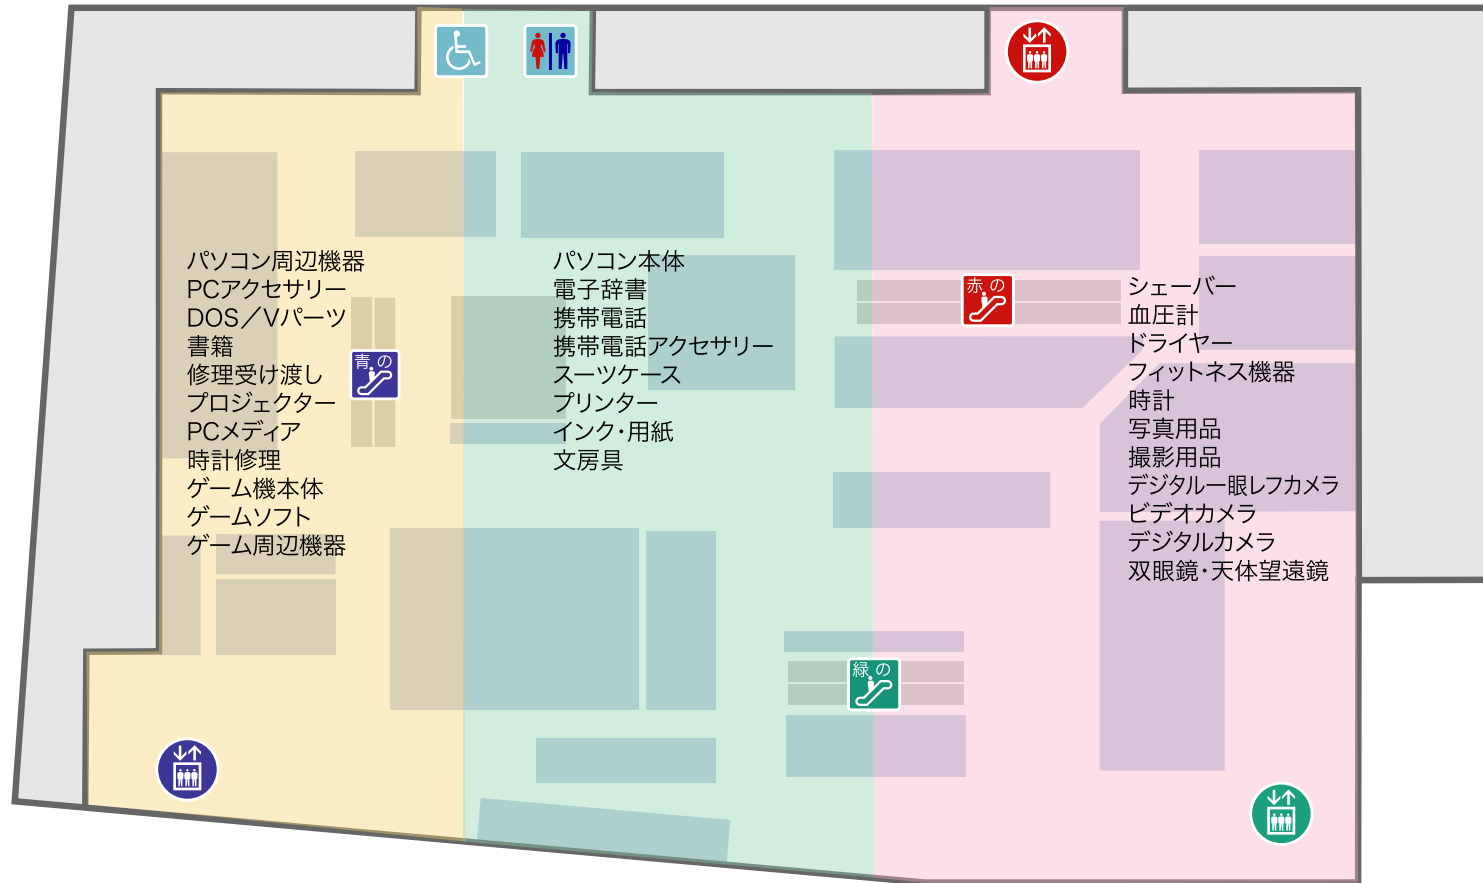

イーストテラス側

横浜方面

横須賀方面

鎌倉街道側

2022年11月8日現在

アイコン

-  青のエレベーター
-  赤のエレベーター
-  緑のエレベーター
-  紳士・婦人化粧室
-  青のエスカレーター
-  赤のエスカレーター
-  緑のエスカレーター
-  車椅子対応一般トイレ